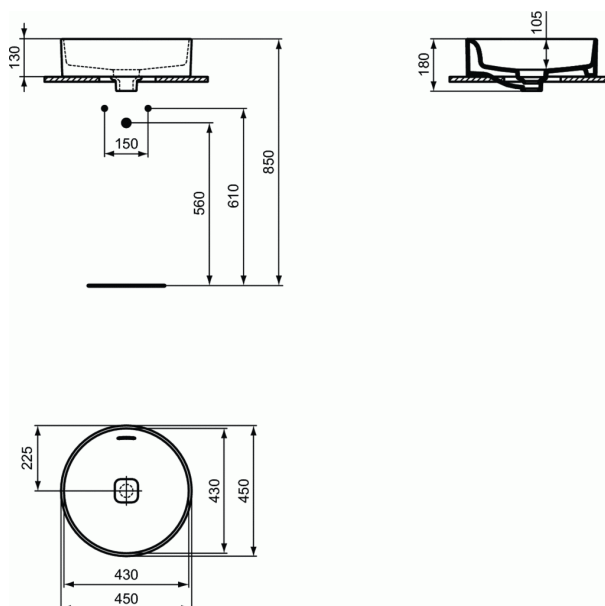

Cod produs T2961

STRADA II

Lavoar pentru montaj pe blat Rotund 45 cm

Lavoar pentru montaj pe blat Rotund 45 cm

Cu preaplin

Include: Set de fixare D570967 si sablonul de taiere mobilier

Include scurgere cu capac alb T854601

In cutie de carton

EN 14688

Optiuni: Scurgere cu capac metalic Click-Clack T3629AA

In cazul instalarii cu baterie cu tija pentru capac scurgere, va rugam comanda A960200AA tija inalta pentru actionare capac scurgere